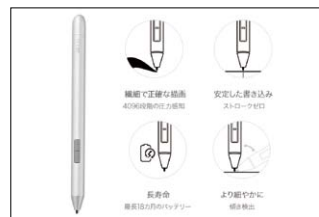

14T990-GA75Jのココが凄い!

長時間バッテリー+軽量で持ち出しやすい!

72Whの大容量バッテリーの搭載によって最大23時間の長時間駆動が可能、かつ14インチの大画面でもボディサイズは13インチクラスで重さ1145gと軽量でコンパクトなため、家だけでなく外にも持ち出しやすいモデルです。

高い堅牢性で持ち出しても安心!

ボディには各種マグネシウム合金を素材に使用。PCの厳しい耐久性テストである米国国防総省「MIL-STD-810G」に準拠した試験にもクリアしているため、堅牢性が圧倒的に高く、ユーザーに安心感を与えてくれます。

自然かつ直感的に使える LG Stylus Pen

付属ペンの「LG Style Pen」は、4096段階の高精度で筆圧を感知し、安定した書き込みが可能なストロークゼロや、傾き検出など、優れた機能性により、自然かつ直感的な表現が可能。最長18カ月の長寿命バッテリーも魅力です。