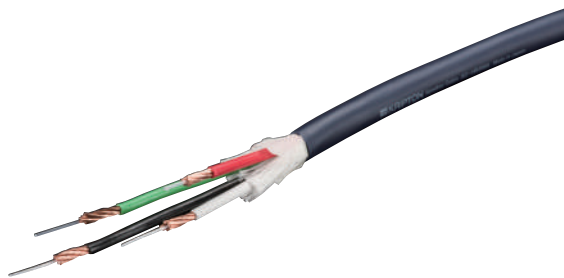

スピーカーシステム/ブックシェルフ型ペア40万円以上50万円未満)

KRIPTON KX-3SX

¥437,800(税込)

完成度を徹底的に高めた中核機

徹底して「Made in Japan」にこだわる国内スピーカーブランドのクリプトン。「KX-3SX」は、同社が三種の神器と呼ぶ「アルニコマグネット」「クルトミューラーコーン・ウーファー」「密閉型エンクロージャー」を採用し、その熟成の域に達した技術をベースに、さらに磨き上げた中核機です。新たに「ワンダーローズつき板」を採用したことで高級感も追求。密閉型スピーカーならではのナチュラルで正確な低域再現と、広く精密な音場表現は秀逸です。バイワイヤリング接続でさらに高音質再生を追求できる点も見逃せません。かつてない完成度をご堪能ください。(鴻池賢三)

電源タップ/ボックス

KRIPTON PB-HR3000

¥235,400(税込)

音質も画質も双方で高い次元に

クリプトンの最上位の電源ボックスとして登場した「PB-HR3000」。「大電流機器」と「小電流機器」の2回路フィルター構造に、新しく「Digital」を追加した、3回路フィルターの採用が大きなトピック。天面パネルに「〈ネオフェード〉カーボンマトリクス三層体」、ジャンパー線に「バスタレイド」、筐体にステンレス材を使用した高音質・電源ボックスの集大成です。3出力回路の全てでS/Nが向上しています。弱音が存在感を増すばかりでなく、鋭い音、大きな音圧をより鮮明に感じさせます。また、音質だけでなく、テレビやレコーダーの画質向上も狙えます。(大橋伸太郎)

スピーカーケーブル

KRIPTON SC-HR2020

¥10,780(1.0m/税込)

手軽にバイワイヤ接続を導入できる

バイワイヤ端子を持つスピーカーシステムにジャンパー線を使って接続した場合、ウーファーの逆起電力がトゥイーターに干渉し変調を起こし、音質に悪影響を与えることがあります。「SC-HR2020」はトゥイーター用とウーファー用のケーブルを、一体にしてケーブル1本でバイワイヤ接続ができるスピーカーケーブルです。4芯構造の導体全てにPC-Triple Cを採用し、被覆も万全で、確実に音質向上に貢献します。同社の「SC-HR2000」に比べて求めやすい価格を実現し、50cm単位で購入できることも大きな魅力といえるでしょう。(大橋伸太郎)

オーディオボード

KRIPTON AB-777B/N

¥31,900(税込)

二期連続で金賞獲得の中核モデル

クリプトンは、スピーカーや電源アクセサリーだけでなく、オーディオボードも多数ラインアップをもつブランドです。「AB-777B/N」は、重さ9kgの重量級、37mm厚でラインアップのなかでも薄型にこだわりをみせたモデル。比重の高いゴムの木ランバーコア材を採用し、底板との間に鉄球サンドを封入するオリジナル技術が光ります。オーディオ機器からの振動を鉄球が熱エネルギーとして吸収し、同時に電磁ノイズも解消することで音質向上を実現。ブラック、木目の2色展開。VGP2022 SUMMERから連続で金賞を獲得したプロのイチオシモデルです。(林 正儀)