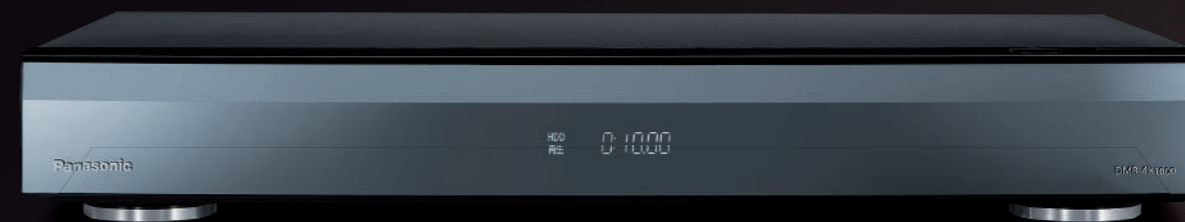

おうち時間が充実！ 圧倒的な臨場感

ブルーレイレコーダー

PANASONIC DMR-4X1000

¥OPEN

SPEC ●チューナー：地上デジタル/BS・110度CSデジタル/BS・110度CSデジタル×4、地上デジタル専用×5 ※チャンネル録画専用×8、チャンネル録画・通常録画切替×2、通常録画専用×1 ●HDD容量：10TB ●録画目安時間：最大約390時間(4K DRモード) / 約3,120 ~ 約4,680時間(おまかせ長時間 4K 8 ~ 12倍録モード) ●主な入出力端子：HDMI AV出力×2、LAN×1、USB×3ほか ●外形寸法：430W×66H×239Dmm ●質量：4.3kg

DETAIL

どこでもディーガが便利

無料のアプリ「どこでもディーガ」を使えば、スマホから現在放送中の番組を観たり、番組予約したり、録画した番組、ディーガに保存した写真や音楽も、外出先などで自由に楽しめます。

4K長時間録画もきれい

パナソニック独自の優れた映像圧縮技術によって、長時間録画モードでも高画質のまま楽しめます。スポーツのように動きの速い映像でもほとんど破綻がありません。