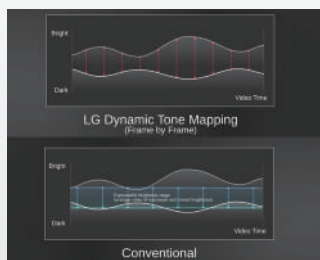

HDR表現も向上

HDRが採用されている作品でも、映像ソースのコマ毎に含まれているメタデータに沿ってHDR表現を最適化する「ダイナミックトーンマッピング」機能も採用しています。